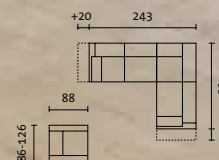

HARMONISCHE ECKLÖSUNG IN SCHILFGRÜN, MIT SESSEL. BEIM SOFA SCHMALE, KLAPPBARE ARMLEHNEN SOWIE EINE ZUSÄTZLICHE, NEIGBARE KOPFSTÜTZE. BASIS: CHROMKUFEN.

WELL-BALANCED CORNER SOLUTION IN REED GREEN, WITH MATCHING ARMCHAIR. SOFA FEATURES SLIM ADJUSTABLE ARMRESTS , AN ADDITIONAL ADJUSTABLE HEADREST AND CHROME RUNNERS.