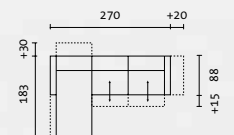

alba 55/70 – all in one corner solutions

WARME, LUXURIÖSE WOHNHARMONIE: LONGCHAIR RECHTS UND ZWEISITZIGES ANSTELLELEMENT ALBA 55/70 – ALL IN ONE IN DUNKELBRAUNEM TEXTIL, AKZENTUIERT DURCH KISSEN MIT GLATTER UND DEKORATIV GERAFFTER OBERFLÄCHE. WUNDERBAR WANDLUNGSFÄHIG DURCH AUSZIEHBARE SITZE, DIE KLAPPBARE ARMLEHNE ,

DIE VORZIEHBARE SEITENLEHNE BEIM LONGCHAIR, DIE KOPFSTÜTZENBÜGEL ZUM AUFSTECKEN VON KISSEN SOWIE HÖHENVERSTELLBARE CHROMFÜSSE.

RECHTS: DIVERSE VERWANDLUNGSOPTIONEN, MIT LONGCHAIR LINKS.

WARM, LUXURIOUS HARMONY: CORNER SOLUTION CONSISTING OF A LONGCHAIR ON THE RIGHT AND TWO-SEATER ANNEXE SOFA ALBA 55/70 – ALL IN ONE IN DARK BROWN FABRIC, ACCENTUATED BY ADDITIONAL CUSHIONS WITH SMOOTH OR DECORATIVELY FRILLED COVERS. WONDER-

FULLY VERSATILE THANKS TO ADJUSTABLE SEAT DEPTHS, A FOLDABLE ARMREST , THE LONGCHAIR WITH MOVABLE SIDE ELEMENT, HEADREST MOUNTS FOR ATTACHING CUSHIONS TO AND HEIGHT-ADJUSTABLE CHROME FEET. RIGHT: VARIOUS CONVERSION OPTIONS, WITH A LONGCHAIR ON THE LEFT.