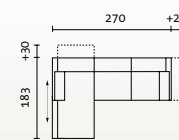

FÜR INDIVIDUALISTEN: ECKFORMATION ALBA SYSTEM/M AUS LONGCHAIR UND ZWEISITZER IN HOCHWERTIGEM OLIVA-LEDER – EIN BESONDERS NACHHALTIGES MATERIAL, DAS MIT EXTRAKTEN REINER OLIVENBLÄTTER GEEGERBT WIRD UND SICH DURCH EINE ANGENEHME HAPTİK SOWIE FEINEN OLIVENDUFT AUSZEICHNET.

FOR INDIVIDUALISTS: LONGCHAIR AND TWO-SEATER CORNER SUITE ALBA SYSTEM/M IN PREMIUM OLIVA LEATHER – A MATERIAL WHICH HAS BEEN PARTICULARLY SUSTAINABLY PRODUCED AS IT HAS BEEN TANNED WITH PURE OLIVE LEAF EXTRACTS. IT IS PLEASANT TO TOUCH AND SMELLS FAINTLY OF OLIVES.