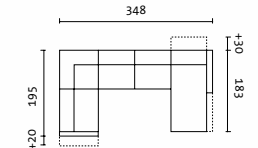

alba system generous corner solutions

DIE GRANDIOSE ECKFORMATION VON ALBA SYSTEM/O IN WEISS – AUS DREISITZIGEM ANSTELL-SOFA, ECKTEIL, ZWISCHENELEMENT UND ZWEISITZER – IST EINE ECHTE GROSSRAUMLÖSUNG. MIT BREITEN ARMLEHNEN (B), PASSENDEN HÖCKER UND ZUSÄTZLICHER, NEIGBARER KOPFSTÜTZE.

OBEN LINKS: ELEGANTE ECKKONSTELLATION ALBA SYSTEM/O, AUS OPEN-END D1 UND ANSTELL-SOFA Y2, IN BRAUNEM STRUKTURSTOFF, AKZENTUIERT DURCH HELLE KISSEN.

THIS STRIKING ALBA SYSTEM/O CORNER SUITE IN WHITE, CONSISTING OF A SEPARATE THREE-SEATER SOFA, A CORNER UNIT, A CONNECTING ELEMENT AND A TWO-SEATER, IS A COMFORTABLE, EXTREMELY GENEROUSLY-PROPORTIONED SOLUTION. WITH WIDE ARMRESTS (B), MATCHING STOOL AND ADDITIONAL ADJUSTABLE HEADREST.

TOP LEFT: ELEGANT CORNER ARRANGEMENT ALBA SYSTEM/O CONSISTING OF OPEN-END D1 AND SEPARATE SOFA Y2 COVERED IN A TEXTURED BROWN FABRIC, WITH CUSHIONS IN A CONTRASTING LIGHT COLOUR.