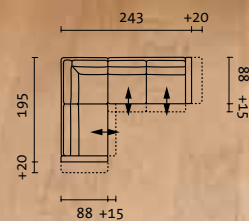

OPEN CORNER SOLUTION ALBA 55/70 – ALL IN ONE, COVERED IN AN ATMOSPHERIC JACQUARD FABRIC FEATURING VARIOUS SHADES OF GREY. WITH INTEGRATED HEADRESTS AND LOW FOLDABLE REST ELEMENTS AND ACCENTUATING ADDITIONAL SCATTER CUSHIONS.