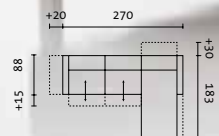

alba 55/70 – all in one corner solutions

WARME, LUXURIÖSE WOHNHARMONIE: LONGCHAIR RECHTS UND ZWEISITZIGES ANSTELLELEMENT ALBA 55/70 – ALL IN ONE IN DUNKELBRAUNEM TEXTIL, AKZENTUIERT DURCH KISSEN MIT GLATTER UND DEKORATIV GERAFFTER OBERFLÄCHE. WUNDERBAR WANDLUNGSFÄHIG DURCH AUSZIEHBARE SITZE, DIE KLAPPBARE ARMLEHNE ,

DIE VORZIEHBARE SEITENLEHNE BEIM LONGCHAIR, DIE KOPFSTÜTZENBÜGEL ZUM AUFSTECKEN VON KISSEN SOWIE HÖHENVERSTELLBARE CHROMFÜSSE.

RECHTS: DIVERSE VERWANDLUNGSOPTIONEN, MIT LONGCHAIR LINKS.

WARM, LUXURIOUS HARMONY: CORNER SOLUTION CONSISTING OF A LONGCHAIR ON THE RIGHT AND TWO-SEATER ANNEXE SOFA ALBA 55/70 – ALL IN ONE IN DARK BROWN FABRIC, ACCENTUATED BY ADDITIONAL CUSHIONS WITH SMOOTH OR DECORATIVELY FRILLED COVERS. WONDER-

FULLY VERSATILE THANKS TO ADJUSTABLE SEAT DEPTHS, A FOLDABLE ARMREST , THE LONGCHAIR WITH MOVABLE SIDE ELEMENT, HEADREST MOUNTS FOR ATTACHING CUSHIONS TO AND HEIGHT-ADJUSTABLE CHROME FEET. RIGHT: VARIOUS CONVERSION OPTIONS, WITH A LONGCHAIR ON THE LEFT.