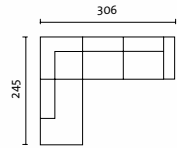

alba system generous corner solutions

DIE GRANDIOSE ECKFORMATION VON ALBA SYSTEM/O IN WEISS – AUS DREISITZIGEM ANSTELL-SOFA, ECKTEIL, ZWISCHENELEMENT UND ZWEISITZER – IST EINE ECHTE GROSSRAUMLÖSUNG. MIT BREITEN ARMLEHNEN (B), PASSENDEN HÖCKER UND ZUSÄTZLICHER, NEIGBARER KOPFSTÜTZE.

OBEN LINKS: ELEGANTE ECKKONSTELLATION ALBA SYSTEM/O, AUS OPEN-END D1 UND ANSTELL-SOFA Y2, IN BRAUNEM STRUKTURSTOFF, AKZENTUIERT DURCH HELLE KISSEN.

THIS STRIKING ALBA SYSTEM/O CORNER SUITE IN WHITE, CONSISTING OF A SEPARATE THREE-SEATER SOFA, A CORNER UNIT, A CONNECTING ELEMENT AND A TWO-SEATER, IS A COMFORTABLE, EXTREMELY GENEROUSLY-PROPORTIONED SOLUTION. WITH WIDE ARMRESTS (B), MATCHING STOOL AND ADDITIONAL ADJUSTABLE HEADREST.

TOP LEFT: ELEGANT CORNER ARRANGEMENT ALBA SYSTEM/O CONSISTING OF OPEN-END D1 AND SEPARATE SOFA Y2 COVERED IN A TEXTURED BROWN FABRIC, WITH CUSHIONS IN A CONTRASTING LIGHT COLOUR.