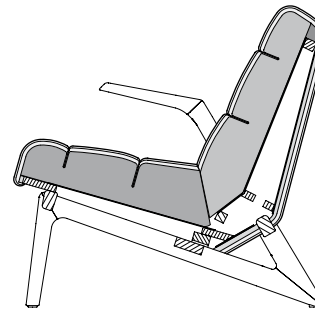

TECHNISCHE DATEN

ROLF BENZ 580

**ROLF
BENZ**

- Sichtholzgestell
- Holz-Innengestell
- Polstergurt-Unterfederung
- Sitz aus hochwertigem Kaltschaum
- Rücken aus Polyurethanschaum
- Bezug mit Polyester-Vlies unterstept

! Wellenbildung und Sitzspiegel sind aus Komfort- und Designgründen auch bei hochwertigen Rolf Benz Polstermöbeln nicht zu vermeiden. Alle Maße sind ca.-Angaben.

Sessel

Hochlehnsessel

Hocker

**ROLF
BENZ**