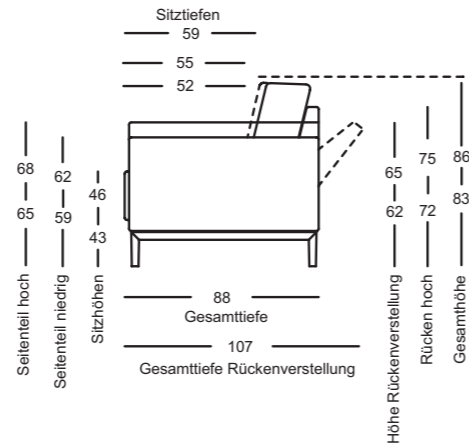

Rückenkissen hoch: