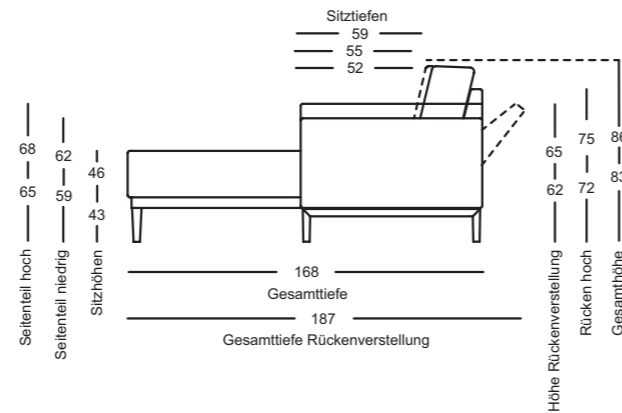

	Seitenteil niedrig oder hoch	Seitenteil verstellbar niedrig	Seitenteil verstellbar hoch		Seitenteil niedrig oder hoch	Seitenteil verstellbar niedrig	Seitenteil verstellbar hoch
H-SE CARA/SB 63				H-E-ASO CARA/SB 210			
H-SOB CARA/SB 126				H-ASS-PSZ CARA/SB 84			
H-SOB CARA/SB 147				H-ASS-PSZ CARA/SB 105			
H-SOB CARA/SB 168				H-ASE CARA/SB 84		-	-
H-SOB CARA/SB 189				H-ASE CARA/SB 105		-	-
H-SOB CARA/SB 210				H-ARB CARA/SB 126		-	-
H-ASS CARA/SB 105				H-ARB-PSZ-SRV CARA/SB 137		-	-
H-ASO CARA/SB 126				H-ARB-PSZ CARA/SB 168		-	-
H-ASO CARA/SB 147				H-E-ARB CARA/SB 168		-	-
H-ASO CARA/SB 168				H-E-ARB CARA/SB 189		-	-
H-ASO CARA/SB 189				H-E-ARB CARA/SB 210		-	-
H-ASO CARA/SB 210				H-EPT CARA/SB 73		-	-
H-E-ASO CARA/SB 168				HCK CARA		-	-
H-E-ASO CARA/SB 189				PB CARA		-	-

Technische Daten

Rückenkissen niedrig:

Rückenkissen hoch:

H-ASS-PSZ-CARA Rückenkissen niedrig:

H-ASS-PSZ-CARA Rückenkissen hoch:

Kombinationsbeispiele

H-ASO/RV 009 CARA SB 168 li.
H-E-ASO/RV 009 CARA SB 168 re.

H-ASO 009 CARA SB 189 li.
H-ASS-PSZ 009 CARA SB 105 re.

H-ARB-PSZ/SRV 009 CARA 137 li.
H-EPT 009 CARA SB 73
H-ASO/RV 009 SB 147 re.

H-ARB-PSZ/SRV 009 CARA 137 li.
H-E-ASO/RV 009 CARA 168 re.

Die angegebenen Sitzhöhenmaße werden an der Vorderkante des Sitzpolsters gemessen. Die Abmessungen sind Zirkumaße. Polstermaße können aufgrund der weichen Materialien nie exakt angegeben werden. Die Sitzhöhe kann infolge unterschiedlichen Dehnverhaltens der Bezugsmaterialien, verschiedener Polsteraufbauten sowie infolge des Nutzungsverhaltens variieren.