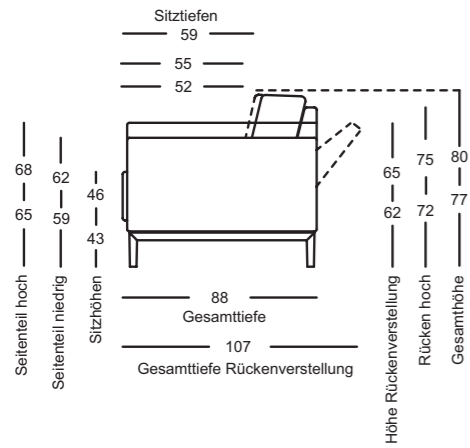

Technische Daten

Rückenkissen niedrig: