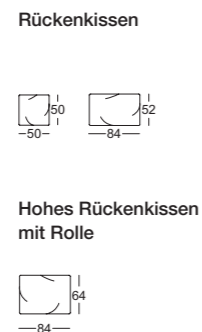

Seitenteil schmal
K-ARB NUVOLA/SB 105	
K-ARB NUVOLA/SB 126	
K-ARB NUVOLA/SB 147	
K-ARB NUVOLA/SB 168	
K-XL-ARB NUVOLA/SB 105	
K-UE-XL-ARB NUVOLA/SB 105	
K-UE-XL-ARB NUVOLA/SB 147	

	Seitenteil breit
-	-
-	-
-	-
-	-
-	-
-	-
-	-