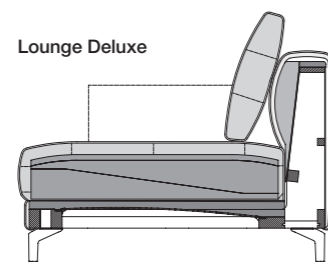

// Sitzhöhen wahlweise:

- › 37 cm (nur mit Kunststofffuß möglich)
- › 41 cm (nur mit Aluminium Gussfuß möglich)
- › 44 cm (nur mit Aluminium Gussfuß möglich)

// Gussfuß Metall, wahlweise:

- › Aluminium poliert
- › Aluminium glatt pulverbeschichtet matt:
 - RAL 9017 Verkehrsschwarz
 - RAL 7022 Umbragrau

// Kunststofffuß

Wellenbildung und Sitzabdrücke sind aus Komfort- und Designgründen auch bei hochwertigen Rolf Benz Polstermöbeln nicht zu vermeiden. Alle Maße sind Circaangaben.

Sitzhöhen lieferbar

Seitenteil schmal