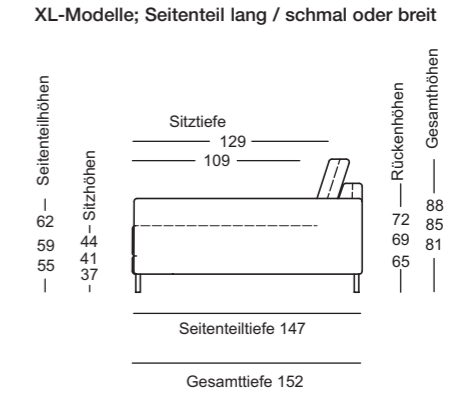

Seitenteil schmal
K-ARB NUVOLA/SB 105	
K-ARB NUVOLA/SB 126	
K-ARB NUVOLA/SB 147	
K-ARB NUVOLA/SB 168	
K-XL-ARB NUVOLA/SB 105	
K-UE-XL-ARB NUVOLA/SB 105	
K-UE-XL-ARB NUVOLA/SB 147	

	Seitenteil breit
-	-
-	-
-	-
-	-
-	-
-	-
-	-

Passend

// Ablagetisch/Koppeltisch

Maße:
Höhe 35 oder 38 cm: 103 x 40 cm

// Regal

Maße:
Höhe 55 oder 58 cm: 103 x 30 cm

// Platte:

Massivholz, farblos lackiert: Eiche,
Eiche schwarz gebeizt,
Nussbaum amerikanisch

// Gestell:

Stahl glatt lackiert matt:
› RAL 7022 Umbragrau
› RAL 9017 Verkehrsschwarz

// Couchtisch/Beistelltisch

Maße:
› Höhe 40 cm: Ø 42 cm
› Höhe 30 cm: Ø 80 oder 95 cm

// Platte:

› Parsolglas grau; Optiwhiteglas unterseitig
lackiert: RAL 9017 Verkehrsschwarz,
RAL 7022 Umbragrau oder
RAL 1020 Olivgelb
› Keramik (auf Klarglas aufkaschiert)
Calacatta oder Emperador Extra

// Gestell:

Stahl glatt pulverbeschichtet matt:
› RAL 9017 Verkehrsschwarz
› RAL 7022 Umbragrau
› RAL 1020 Olivgelb

Alle technischen Angaben in diesem Katalog basieren auf dem Zeitraum vor dem Druck, spätere Änderungen sind möglich. Aus drucktechnischen Gründen können die Farben abweichen. Bitte orientieren Sie sich an den Mustern im Handel.