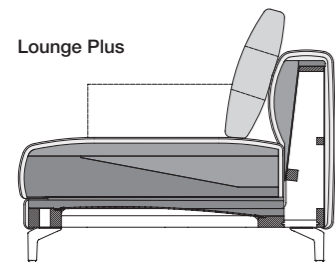

Technische Daten

// Holz-Innengestell

// Stahlwellen-Unterfederung

// **Sitzkomfort „Lounge Plus“**

Sitz aus hochwertigem Kaltschaum, schichtweise aufgebaut und in mehreren Höhen und Härten aufeinander abgestimmt, abgedeckt mit einer Hülle aus Polyestervlies

// **Sitzkomfort „Lounge Deluxe“**

Sitz aus hochwertigem Kaltschaum, schichtweise aufgebaut, abgedeckt mit einer Matte bestehend aus 20 % Viskoseschaum und 80 % Mikrofasern und einer Hülle aus Polyestervlies

// Sitzhöhen wahlweise:

- › 37 cm (nur mit Kunststofffuß möglich)
- › 41 cm (nur mit Aluminium Gussfuß möglich)
- › 44 cm (nur mit Aluminium Gussfuß möglich)

// Gussfuß Metall, wahlweise:

- › Aluminium poliert
- › Aluminium glatt pulverbeschichtet matt:
 - RAL 9017 Verkehrsschwarz
 - RAL 7022 Umbragrau

// Kunststofffuß

Wellenbildung und Sitzabdrücke sind aus Komfort- und Designgründen auch bei hochwertigen Rolf Benz Polstermöbeln nicht zu vermeiden. Alle Maße sind Circaangaben.

Sitzhöhen lieferbar

Seitenteil schmal