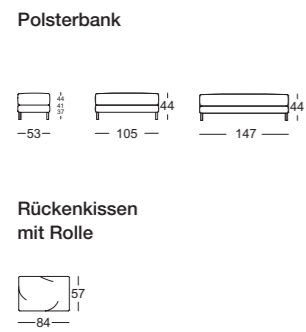

// Sitzhöhen wahlweise:

- › 37 cm (nur mit Kunststofffuß möglich)
- › 41 cm (nur mit Aluminium Gussfuß möglich)
- › 44 cm (nur mit Aluminium Gussfuß möglich)

// Gussfuß Metall, wahlweise:

- › Aluminium poliert
- › Aluminium glatt pulverbeschichtet matt:
 - RAL 9017 Verkehrsschwarz
 - RAL 7022 Umbragrau

// Kunststofffuß

Wellenbildung und Sitzabdrücke sind aus Komfort- und Designgründen auch bei hochwertigen Rolf Benz Polstermöbeln nicht zu vermeiden. Alle Maße sind Circaangaben.

Sitzhöhen lieferbar

Seitenteil schmal

Seitenteil breit

K-SOB NUVOLA/SB 168		
K-ASO NUVOLA/SB 105*		
K-ASO NUVOLA/SB 126*		
K-ASO NUVOLA/SB 147*		
K-ASO NUVOLA/SB 168*		
K-E-ASO NUVOLA/SB 168*		
K-ASO-PSZ NUVOLA/SB 147*		
K-ASS-PSZ NUVOLA/SB 105*		
K-XL-ASO NUVOLA/SB 105*		
K-XL-ASO NUVOLA/SB 147*		
K-E-ARB NUVOLA/SB 126*		-
K-E-ARB NUVOLA/SB 147*		-
K-E-ARB NUVOLA/SB 168*		-
K-XL-E-ARB NUVOLA/SB 147*		-
K-EPT NUVOLA/SB 105*		-

	Seitenteil breit
-	-
-	-
-	-
-	-
-	-
-	-
-	-

Passend

Rolf Benz **987**

// Ablagetisch/Koppeltisch

Maße:
Höhe 35 oder 38 cm: 103 x 40 cm

// Regal

Maße:
Höhe 55 oder 58 cm: 103 x 30 cm

// Platte: