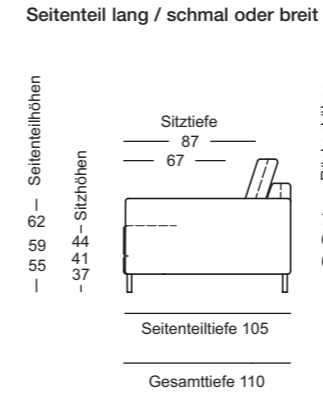

// Kunststofffuß

Wellenbildung und Sitzabdrücke sind aus Komfort- und Designgründen auch bei hochwertigen Rolf Benz Polstermöbeln nicht zu vermeiden. Alle Maße sind Circaangaben.

Sitzhöhen lieferbar

Seitenteil schmal

Seitenteil breit

K-SOB NUVOLA/SB 168		
K-ASO NUVOLA/SB 105*		
K-ASO NUVOLA/SB 126*		
K-ASO NUVOLA/SB 147*		
K-ASO NUVOLA/SB 168*		
K-E-ASO NUVOLA/SB 168*		
K-ASO-PSZ NUVOLA/SB 147*		
K-ASS-PSZ NUVOLA/SB 105*		
K-XL-ASO NUVOLA/SB 105*		
K-XL-ASO NUVOLA/SB 147*		
K-E-ARB NUVOLA/SB 126*		-
K-E-ARB NUVOLA/SB 147*		-
K-E-ARB NUVOLA/SB 168*		-
K-XL-E-ARB NUVOLA/SB 147*		-
K-EPT NUVOLA/SB 105*		-

	Seitenteil breit
-	-
-	-
-	-
-	-
-	-
-	-
-	-

Passend

Rolf Benz **987**

// Ablagetisch/Koppeltisch

Maße:
Höhe 35 oder 38 cm: 103 x 40 cm

// Regal

Maße:
Höhe 55 oder 58 cm: 103 x 30 cm

// Platte:

Maße:
› Höhe 40 cm: Ø 42 cm
› Höhe 30 cm: Ø 80 oder 95 cm

// Platte:

› Parsolglas grau; Optiwhiteglas unterseitig
lackiert: RAL 9017 Verkehrsschwarz,
RAL 7022 Umbragrau oder
RAL 1020 Olivgelb
› Keramik (auf Klarglas aufkaschiert)
Calacatta oder Emperador Extra