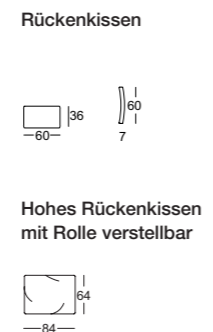

Seitenteil schmal
K-ARB NUVOLA/SB 105	
K-ARB NUVOLA/SB 126	
K-ARB NUVOLA/SB 147	
K-ARB NUVOLA/SB 168	
K-XL-ARB NUVOLA/SB 105	
K-UE-XL-ARB NUVOLA/SB 105	
K-UE-XL-ARB NUVOLA/SB 147	

	Seitenteil breit
-	-
-	-
-	-
-	-
-	-
-	-
-	-