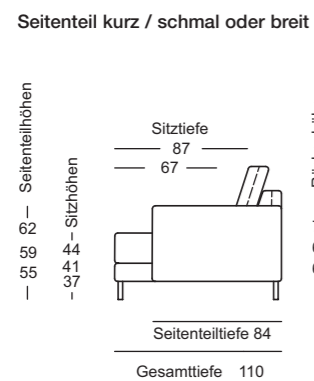

Seitenteil schmal
K-ARB NUVOLA/SB 105	
K-ARB NUVOLA/SB 126	
K-ARB NUVOLA/SB 147	
K-ARB NUVOLA/SB 168	
K-XL-ARB NUVOLA/SB 105	
K-UE-XL-ARB NUVOLA/SB 105	
K-UE-XL-ARB NUVOLA/SB 147	

	Seitenteil breit
-	-
-	-
-	-
-	-
-	-
-	-
-	-

Passend

// Ablagetisch/Koppeltisch

Maße:
Höhe 35 oder 38 cm: 103 x 40 cm

// Regal

Maße:
Höhe 55 oder 58 cm: 103 x 30 cm

// Platte:

Massivholz, farblos lackiert: Eiche,
Eiche schwarz gebeizt,
Nussbaum amerikanisch

// Gestell:

Stahl glatt lackiert matt:
› RAL 7022 Umbragrau
› RAL 9017 Verkehrsschwarz

// Couchtisch/Beistelltisch

Maße:
› Höhe 40 cm: Ø 42 cm
› Höhe 30 cm: Ø 80 oder 95 cm

// Platte:

› Parsolglas grau; Optiwhiteglas unterseitig
lackiert: RAL 9017 Verkehrsschwarz,
RAL 7022 Umbragrau oder
RAL 1020 Olivgelb
› Keramik (auf Klarglas aufkaschiert)
Calacatta oder Emperador Extra

// Gestell:

Stahl glatt pulverbeschichtet matt:
› RAL 9017 Verkehrsschwarz
› RAL 7022 Umbragrau
› RAL 1020 Olivgelb

Alle technischen Angaben in diesem Katalog basieren auf dem Zeitraum vor dem Druck, spätere Änderungen sind möglich. Aus drucktechnischen Gründen können die Farben abweichen. Bitte orientieren Sie sich an den Mustern im Handel.