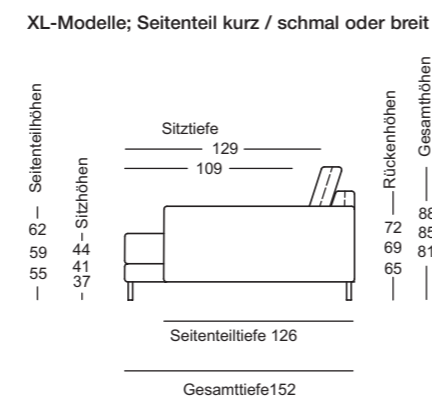

Seitenteil schmal
K-ARB NUVOLA/SB 105	
K-ARB NUVOLA/SB 126	
K-ARB NUVOLA/SB 147	
K-ARB NUVOLA/SB 168	
K-XL-ARB NUVOLA/SB 105	
K-UE-XL-ARB NUVOLA/SB 105	
K-UE-XL-ARB NUVOLA/SB 147	

	Seitenteil breit
-	-
-	-
-	-
-	-
-	-
-	-
-	-

Passend

// Ablagetisch/Koppeltisch

Maße:
Höhe 35 oder 38 cm: 103 x 40 cm

// Regal

Maße:
Höhe 55 oder 58 cm: 103 x 30 cm

// Platte:

Massivholz, farblos lackiert: Eiche,
Eiche schwarz gebeizt,
Nussbaum amerikanisch

// Gestell:

Stahl glatt lackiert matt:
› RAL 7022 Umbragrau
› RAL 9017 Verkehrsschwarz

// Couchtisch/Beistelltisch

Maße:
› Höhe 40 cm: Ø 42 cm
› Höhe 30 cm: Ø 80 oder 95 cm

// Platte:

› Parsolglas grau; Optiwhiteglas unterseitig
lackiert: RAL 9017 Verkehrsschwarz,
RAL 7022 Umbragrau oder
RAL 1020 Olivgelb
› Keramik (auf Klarglas aufkaschiert)
Calacatta oder Emperador Extra

// Gestell:

Stahl glatt pulverbeschichtet matt:
› RAL 9017 Verkehrsschwarz
› RAL 7022 Umbragrau
› RAL 1020 Olivgelb

Alle technischen Angaben in diesem Katalog basieren auf dem Zeitraum vor dem Druck, spätere Änderungen sind möglich. Aus drucktechnischen Gründen können die Farben abweichen. Bitte orientieren Sie sich an den Mustern im Handel.