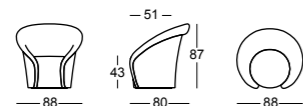

Fauteuil
Fauteuil
Armchair

Hocker
Pouf
Stool