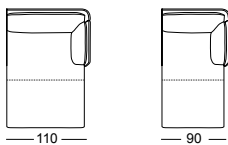

- Foldable armrests
- Armrest cushions
- Headrest
- Leg support
- Aluminium base in polished chrome or anthracite
- Seat height 43 or 45 cm

Design:
WEIBELWEIBEL

Fussvarianten / Variantes de pieds / Feet variants

3er-Sofa mit Armteilkissen und Kopfstütze, Anilina cafe, Aluminiumfüsse anthrazit

Sofas / Canapés / Sofas

Anbauelemente / Eléments supplémentaires / Add-on elements

Liege / Canapé / Couch

Hocker / Pouf / Stool