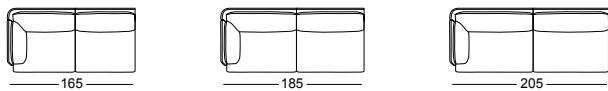

Anbauelemente / Eléments supplémentaires / Add-on elements