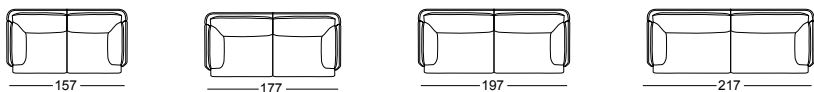

Sofas / Canapés / Sofas