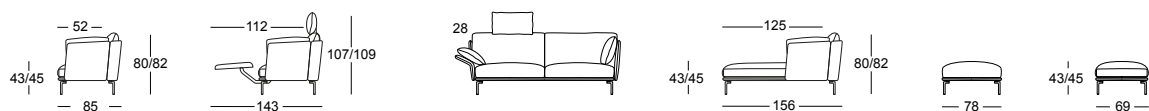

Sofas / Canapés / Sofas

Anbauelemente / Eléments supplémentaires / Add-on elements

Liege / Canapé / Couch

Hocker / Pouf / Stool

Zubehör / Accessoires / Accessories

Mehr Inspiration zu MARA finden Sie hier: weibelweibel.ch
Pour d'autres inspirations mettant en vedette MARA, visitez weibelweibel.ch
For more inspiring ideas with MARA visit: weibelweibel.ch

WEIBELWEIBEL
c/o Intertime AG
Brühlstrasse 21
5304 Eendingen
Schweiz

T +41 (0)56 265 88 88
info@weibelweibel.ch
weibelweibel.ch

WEIBELWEIBEL