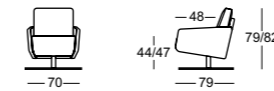

Fauteuil
Fauteuil
Armchair