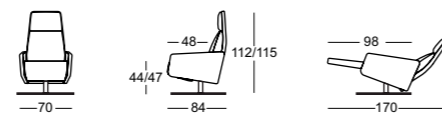

Hochlehner medium manuell, elektrisch
Fauteuil bergère medium (commande manuelle ou électrique)
High Back medium manual or electric