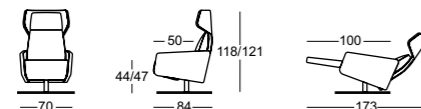

1303 NANO Ohrensessel

Für private Intimität

Ein ideales Möbel zum Relaxen mit Potenzial zum Design-Klassiker. Der Ohrensessel erweitert die Produktfamilie Nano um einen Hochlehner in moderner Ästhetik. Seine kubische und reduzierte Formgebung verleiht dem Wohnraum Intimität und lädt zum Ruhen und Verweilen ein. Der Sessel ist in zahlreichen hochwertigen Bezugsmaterialien aus Leder und Stoff erhältlich. Der elektrische Sessel ist stufenlos verstellbar und sorgt mit der integrierten Herz-Waage-Position für höchste Entspannung.

Votre espace d'intimité

Idéal pour la détente, ce meuble pourrait bien devenir un classique du design. Le fauteuil à oreilles Nano, au look résolument moderne, enrichit la collection déjà existante. Son design sobre et cubique fait de tout salon un espace intime invitant au repos et à l'oisiveté. Ce fauteuil se décline en d'innombrables variantes de revêtements exclusifs en cuir ou en tissu. Le fauteuil électrique est réglable en continu et assure une relaxation extrême grâce à la posture de balance cardiaque intégrée.

Individual, comfortable, private

An ideal piece of furniture for relaxing with all the makings of a design classic. This wing chair extends the Nano product range with the addition of a high-back chair in modern aesthetics. Its cubic and streamlined shape provides living areas with intimacy and the perfect setting in which to sit and relax. This armchair is available in a wide range of high-quality cover materials made of leather and fabric. The electric armchair is fully adjustable and ensures maximum relaxation with its integrated heart-balance position.

Highlights