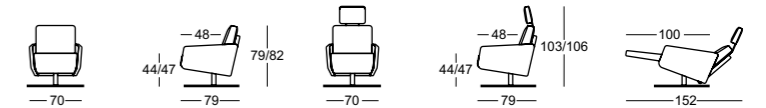

## Highlights

- Schlanke Silhouette
- Kompaktester Sessel mit Fuss- und Rückenverstellung
- Auslösehebel in chrom glanz
- Rücken und Fussstütze individuell einstellbar
- Elektrisch (kabellos mit Akku) oder manuell erhältlich
- Elektrisch mit Herz-Waage-Position
- Sichtbarer Handtaster in Alu-Optik oder Alu-Optik anthrazit
- 360° drehbar
- Ausklappbares und höhenverstellbares Nackenkissen, das sich im Rückenkissen verstauen lässt (nicht erhältlich für 1303.130)
- Sternfuss chrom glanz, chrom rauch, chrom gebürstet oder bronze
- Optional Füße in weiteren Farben als Sonderausführung erhältlich
- Sitzhöhe 44 oder 47 cm

- Slim silhouette
- Compact armchair with foot and back adjustment
- Release lever in polished chrome
- Individually adjustable back and footrest
- Available as an electric (cordless with battery) or manual model
- Electric with heart-balance position
- Visible manual button in aluminium look or anthracite aluminium look
- Can be rotated 360°
- Fold-out and height-adjustable neck cushion, which can be stored in the back cushion (not available for model 1303.130)
- Star base in polished chrome, smoked chrome, brushed chrome or bronze
- The feet are also available in other colours as special model
- Seat height 44 or 47 cm

# 1303/1313 NANO

Fauteuil mit Relaxfunktion manuell, Rancho schwarz, Sternfuss chrom glanz

Fauteuil  
Fauteuil  
Armchair

Fauteuil mit Relaxfunktion manuell, elektrisch  
Fauteuil avec fonction détente (commande manuelle ou électrique)  
Armchair with manual or electric relax feature

Fauteuil mit Relaxfunktion large manuell, elektrisch  
Fauteuil avec fonction détente large (commande manuelle ou électrique)  
Armchair with manual or electric relax feature large

Large: Rücken + 6 cm / Dossier + 6 cm / Back + 6 cm