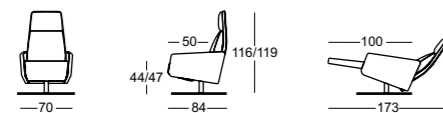

Hochlehner manuell, elektrisch
Fauteuil bergère (commande manuelle ou électrique)
High Back manual or electric