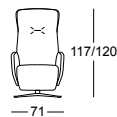

Nackenkissen
Cousin cervical
Neck bolster

-40-