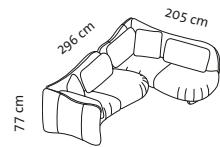

bongo bay

Design Kati Meyer-Brühl

1

2/56

3/56

Sessel und Sofas **ohne Rückenfunktion**
chairs and sofas without back function

1s HL

1 HL

2/64 HL

3/64 HL

Sessel und Sofas **mit Rückenfunktion**
chairs and sofas with back function

Lc HL I + 2 Aso HL r

2 Aso HL I + Lc HL r

Sessel und Sofas **mit Rückenfunktion**
chairs and sofas with back function

Sitzhöhe: 43 cm
seat height: 43 cm

Sitztiefe: 56 cm
seat depth: 56 cm

Sitztiefe: 64 cm
seat depth: 64 cm

bongo bay lounge

Design Kati Meyer-Brühl

Oe lio

Oe reo

Oe lio + Oe lio

Oe reo + Oe reo

Sitzhöhe: 43 cm
seat height: 43 cm

Sitztiefe: 64–80 cm
seat depth: 64–80 cm