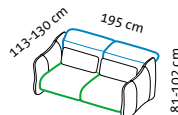

2/56 HL

3/56 HL

Sessel und Sofas **mit Rückenfunktion**
chairs and sofas with back function

H

H3

2/64

3/64

Sessel und Sofas **ohne Rückenfunktion**
chairs and sofas without back function

2/64 HL

3/64 HL

Sessel und Sofas **mit Rückenfunktion**
chairs and sofas with back function

Lc HL I + 2 Aso HL r

2 Aso HL I + Lc HL r

Sessel und Sofas **mit Rückenfunktion**
chairs and sofas with back function

Sitzhöhe: 43 cm
seat height: 43 cm

Sitztiefe: 56 cm
seat depth: 56 cm

Sitztiefe: 64 cm
seat depth: 64 cm

bongo bay lounge

Design Kati Meyer-Brühl

Oe lio

Oe reo

Oe lio + Oe lio

Oe reo + Oe reo

Sitzhöhe: 43 cm
seat height: 43 cm

Sitztiefe: 64–80 cm
seat depth: 64–80 cm