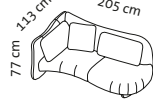

2/64 HL

3/64 HL

Sessel und Sofas **mit Rückenfunktion**
chairs and sofas with back function

Lc HL I + 2 Aso HL r

2 Aso HL I + Lc HL r

Sessel und Sofas **mit Rückenfunktion**
chairs and sofas with back function

Sitzhöhe: 43 cm
seat height: 43 cm

Sitztiefe: 56 cm
seat depth: 56 cm

Sitztiefe: 64 cm
seat depth: 64 cm

bongo bay lounge

Design Kati Meyer-Brühl

Oe lio

Oe reo

Oe lio + Oe lio

Oe reo + Oe reo

Sitzhöhe: 43 cm
seat height: 43 cm

Sitztiefe: 64–80 cm
seat depth: 64–80 cm