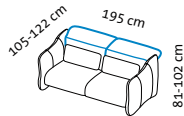

bongo bay

Design Kati Meyer-Brühl

1

2/56

3/56

Sessel und Sofas **ohne Rückenfunktion**
chairs and sofas without back function

1s HL

1 HL

2/56 HL

3/56 HL

Sessel und Sofas **mit Rückenfunktion**
chairs and sofas with back function

H

H3

2/64

3/64

Sessel und Sofas **ohne Rückenfunktion**
chairs and sofas without back function

Sitzhöhe: 43 cm
seat height: 43 cm

Sitztiefe: 56 cm
seat depth: 56 cm

Sitztiefe: 64 cm
seat depth: 64 cm

bongo bay lounge

Design Kati Meyer-Brühl

Oe lio

Oe reo

Oe lio + Oe lio

Oe reo + Oe reo

Sitzhöhe: 43 cm
seat height: 43 cm

Sitztiefe: 64–80 cm
seat depth: 64–80 cm