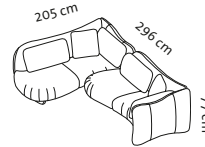

bongo bay

Design Kati Meyer-Brühl

1

2/56

3/56

Sessel und Sofas **ohne Rückenfunktion**
chairs and sofas without back function

1s HL

1 HL

2/64 HL

3/64 HL

Sessel und Sofas **mit Rückenfunktion**
chairs and sofas with back function

Lc HL I + 2 Aso HL r

2 Aso HL I + Lc HL r

Sessel und Sofas **mit Rückenfunktion**
chairs and sofas with back function

Sitzhöhe: 43 cm
seat height: 43 cm

Sitztiefe: 56 cm
seat depth: 56 cm

Sitztiefe: 64 cm
seat depth: 64 cm

bongo bay lounge

Design Kati Meyer-Brühl

Oe lio

Oe reo

Oe lio + Oe lio

Oe reo + Oe reo

Sitzhöhe: 43 cm
seat height: 43 cm

Sitztiefe: 64–80 cm
seat depth: 64–80 cm