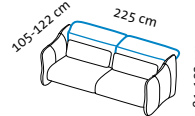

bongo bay

Design Kati Meyer-Brühl

1

2/56

3/56

Sessel und Sofas **ohne Rückenfunktion**
chairs and sofas without back function

1s HL

1 HL

2/56 HL

3/56 HL

Sessel und Sofas **mit Rückenfunktion**
chairs and sofas with back function

H

H3

2/64

3/64

Sessel und Sofas **ohne Rückenfunktion**
chairs and sofas without back function

Sitzhöhe: 43 cm
seat height: 43 cm

Sitztiefe: 56 cm
seat depth: 56 cm

Sitztiefe: 64 cm
seat depth: 64 cm

bongo bay lounge

Design Kati Meyer-Brühl

Oe lio

Oe reo

Oe lio + Oe lio

Oe reo + Oe reo

Sitzhöhe: 43 cm
seat height: 43 cm

Sitztiefe: 64–80 cm
seat depth: 64–80 cm