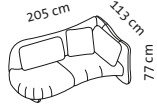

2/56 HL

3/56 HL

Sessel und Sofas **mit Rückenfunktion**
chairs and sofas with back function

H

H3

2/64

3/64

Sessel und Sofas **ohne Rückenfunktion**
chairs and sofas without back function

2/64 HL

3/64 HL

Sessel und Sofas **mit Rückenfunktion**
chairs and sofas with back function

Lc HL I + 2 Aso HL r

2 Aso HL I + Lc HL r

Sessel und Sofas **mit Rückenfunktion**
chairs and sofas with back function

Sitzhöhe: 43 cm
seat height: 43 cm

Sitztiefe: 56 cm
seat depth: 56 cm

Sitztiefe: 64 cm
seat depth: 64 cm

bongo bay lounge

Design Kati Meyer-Brühl

Oe lio

Oe reo

Oe lio + Oe lio

Oe reo + Oe reo

Sitzhöhe: 43 cm
seat height: 43 cm

Sitztiefe: 64–80 cm
seat depth: 64–80 cm