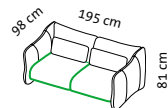

bongo bay

Design Kati Meyer-Brühl

1

2/56

3/56

Sessel und Sofas **ohne Rückenfunktion**
chairs and sofas without back function

1s HL

1 HL

2/56 HL

3/56 HL

Sessel und Sofas **mit Rückenfunktion**
chairs and sofas with back function

H

H3

2/64

3/64

Sessel und Sofas **ohne Rückenfunktion**
chairs and sofas without back function

Sitzhöhe: 43 cm
seat height: 43 cm

Sitztiefe: 56 cm
seat depth: 56 cm

Sitztiefe: 64 cm
seat depth: 64 cm

bongo bay lounge

Design Kati Meyer-Brühl

Oe lio

Oe reo

Oe lio + Oe lio

Oe reo + Oe reo

Sitzhöhe: 43 cm
seat height: 43 cm

Sitztiefe: 64–80 cm
seat depth: 64–80 cm