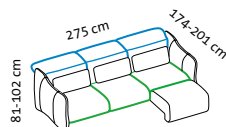

2/56 HL

3/56 HL

Sessel und Sofas **mit Rückenfunktion**
chairs and sofas with back function

H

H3

2/64

3/64

Sessel und Sofas **ohne Rückenfunktion**
chairs and sofas without back function

2/64 HL

3/64 HL

Sessel und Sofas **mit Rückenfunktion**
chairs and sofas with back function

Lc HL I + 2 Aso HL r

2 Aso HL I + Lc HL r

Sessel und Sofas **mit Rückenfunktion**
chairs and sofas with back function

Sitzhöhe: 43 cm
seat height: 43 cm

Sitztiefe: 56 cm
seat depth: 56 cm

Sitztiefe: 64 cm
seat depth: 64 cm

bongo bay lounge

Design Kati Meyer-Brühl

Oe lio

Oe reo

Oe lio + Oe lio

Oe reo + Oe reo

Sitzhöhe: 43 cm
seat height: 43 cm

Sitztiefe: 64–80 cm
seat depth: 64–80 cm