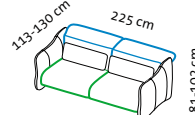

2/56 HL

3/56 HL

Sessel und Sofas **mit Rückenfunktion**
chairs and sofas with back function

H

H3

2/64

3/64

Sessel und Sofas **ohne Rückenfunktion**
chairs and sofas without back function

2/64 HL

3/64 HL

Sessel und Sofas **mit Rückenfunktion**
chairs and sofas with back function

Lc HL I + 2 Aso HL r

2 Aso HL I + Lc HL r

Sessel und Sofas **mit Rückenfunktion**
chairs and sofas with back function

Sitzhöhe: 43 cm
seat height: 43 cm

Sitztiefe: 56 cm
seat depth: 56 cm

Sitztiefe: 64 cm
seat depth: 64 cm

bongo bay lounge

Design Kati Meyer-Brühl

Oe lio

Oe reo

Oe lio + Oe lio

Oe reo + Oe reo

Sitzhöhe: 43 cm
seat height: 43 cm

Sitztiefe: 64–80 cm
seat depth: 64–80 cm