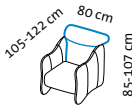

bongo bay

Design Kati Meyer-Brühl

1

2/56

3/56

Sessel und Sofas **ohne Rückenfunktion**
chairs and sofas without back function

1s HL

1 HL

2/56 HL

3/56 HL

Sessel und Sofas **mit Rückenfunktion**
chairs and sofas with back function

H

H3

2/64

3/64

Sessel und Sofas **ohne Rückenfunktion**
chairs and sofas without back function

Sitzhöhe: 43 cm
seat height: 43 cm

Sitztiefe: 56 cm
seat depth: 56 cm

Sitztiefe: 64 cm
seat depth: 64 cm

bongo bay lounge

Design Kati Meyer-Brühl

Oe lio

Oe reo

Oe lio + Oe lio

Oe reo + Oe reo

Sitzhöhe: 43 cm
seat height: 43 cm

Sitztiefe: 64–80 cm
seat depth: 64–80 cm