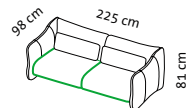

bongo bay

Design Kati Meyer-Brühl

1

2/56

3/56

Sessel und Sofas **ohne Rückenfunktion**
chairs and sofas without back function

1s HL

1 HL

2/56 HL

3/56 HL

Sessel und Sofas **mit Rückenfunktion**
chairs and sofas with back function

H

H3

2/64

3/64

Sessel und Sofas **ohne Rückenfunktion**
chairs and sofas without back function

Sitzhöhe: 43 cm
seat height: 43 cm

Sitztiefe: 56 cm
seat depth: 56 cm

Sitztiefe: 64 cm
seat depth: 64 cm

bongo bay lounge

Design Kati Meyer-Brühl

Oe lio

Oe reo

Oe lio + Oe lio

Oe reo + Oe reo

Sitzhöhe: 43 cm
seat height: 43 cm

Sitztiefe: 64–80 cm
seat depth: 64–80 cm