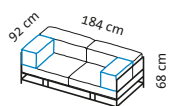

easy pieces forever

Design Kati Meyer-Brühl

2

Sitzhöhe: 42 cm
seat height: 42 cm