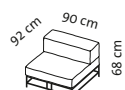

Oe 3 r

E l

E r

Ze-1

Ze-2

H

Sitzhöhe: 42 cm
seat height: 42 cm