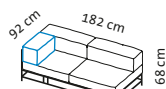

easy pieces forever

Design Kati Meyer-Brühl

Oe 2 r

Sitzhöhe: 42 cm
seat height: 42 cm