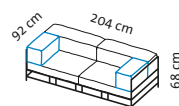

easy pieces forever

Design Kati Meyer-Brühl

3

Sitzhöhe: 42 cm
seat height: 42 cm