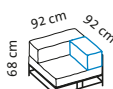

Oe 3 r

E l

E r

Ze-1

Ze-2

H

Sitzhöhe: 42 cm
seat height: 42 cm