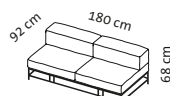

Oe 3 r

E l

E r

Ze-1

Ze-2

H

Sitzhöhe: 42 cm
seat height: 42 cm