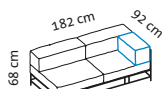

easy pieces forever

Design Kati Meyer-Brühl

Oe 2 l

Sitzhöhe: 42 cm
seat height: 42 cm