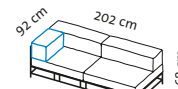

Oe 3 r

E l

E r

Ze-1

Ze-2

H

Sitzhöhe: 42 cm
seat height: 42 cm