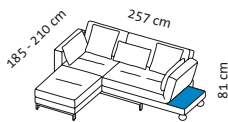

## four-two compact

Lc l + Drs r

Drs l + Lc r

H

optional  
mit 2 Tischmodulen

Lc l + Drs r

Drs l + Lc r

## four-two soft

Lc l + Drs r

Drs l + Lc r

Lc l + Drs r

Drs l + Lc r

Sitzhöhe: 43 cm  
seat height: 43 cm