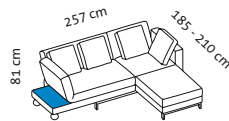

## four-two compact

Lc l + Drs r

Drs l + Lc r

H

optional  
mit 2 Tischmodulen

Lc l + Drs r

Drs l + Lc r

## four-two soft

Lc l + Drs r

Drs l + Lc r

Lc l + Drs r

Drs l + Lc r

Sitzhöhe: 43 cm  
seat height: 43 cm