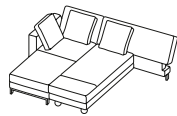

## four-two compact

Lc l + Drs r

Drs l + Lc r

H

optional  
mit 2 Tischmodulen

Lc l + Drs r

Drs l + Lc r

## four-two soft

Lc l + Drs r

Drs l + Lc r

Lc l + Drs r

Drs l + Lc r

Sitzhöhe: 43 cm  
seat height: 43 cm