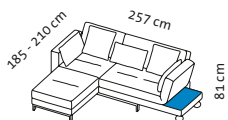

## four-two compact

Lc l + Drs r

Drs l + Lc r

H

optional  
mit 2 Tischmodulen

Lc l + Drs r

Drs l + Lc r

## four-two soft

Lc l + Drs r

Drs l + Lc r

Lc l + Drs r

Drs l + Lc r

Sitzhöhe: 43 cm  
seat height: 43 cm