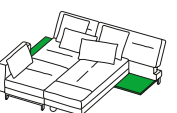

## four-two compact

Lc l + Drs r

Drs l + Lc r

H

optional  
mit 2 Tischmodulen

Lc l + Drs r

Drs l + Lc r

## four-two soft

Lc l + Drs r

Drs l + Lc r

Lc l + Drs r

Drs l + Lc r

Sitzhöhe: 43 cm  
seat height: 43 cm