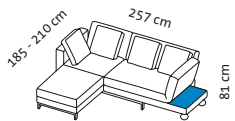

## four-two compact

Lc l + Drs r

Drs l + Lc r

H

optional  
mit 2 Tischmodulen

Lc l + Drs r

Drs l + Lc r

## four-two soft

Lc l + Drs r

Drs l + Lc r

Lc l + Drs r

Drs l + Lc r

Sitzhöhe: 43 cm  
seat height: 43 cm