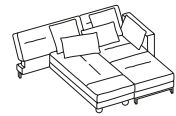

## four-two compact

Lc l + Drs r

Drs l + Lc r

H

optional  
mit 2 Tischmodulen

Lc l + Drs r

Drs l + Lc r

## four-two soft

Lc l + Drs r

Drs l + Lc r

Lc l + Drs r

Drs l + Lc r

Sitzhöhe: 43 cm  
seat height: 43 cm