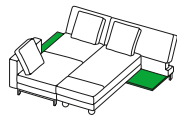

## four-two compact

Lc l + Drs r

Drs l + Lc r

H

optional  
mit 2 Tischmodulen

Lc l + Drs r

Drs l + Lc r

## four-two soft

Lc l + Drs r

Drs l + Lc r

Lc l + Drs r

Drs l + Lc r

Sitzhöhe: 43 cm  
seat height: 43 cm