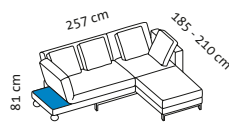

## four-two compact

Lc l + Drs r

Drs l + Lc r

H

optional  
mit 2 Tischmodulen

Lc l + Drs r

Drs l + Lc r

## four-two soft

Lc l + Drs r

Drs l + Lc r

Lc l + Drs r

Drs l + Lc r

Sitzhöhe: 43 cm  
seat height: 43 cm