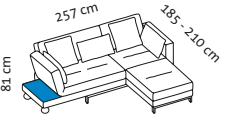

## four-two compact

Lc l + Drs r

Drs l + Lc r

H

optional  
mit 2 Tischmodulen

Lc l + Drs r

Drs l + Lc r

## four-two soft

Lc l + Drs r

Drs l + Lc r

Lc l + Drs r

Drs l + Lc r

Sitzhöhe: 43 cm  
seat height: 43 cm