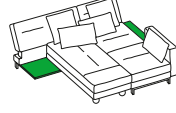

## four-two compact

Lc l + Drs r

Drs l + Lc r

H

optional  
mit 2 Tischmodulen

Lc l + Drs r

Drs l + Lc r

## four-two soft

Lc l + Drs r

Drs l + Lc r

Lc l + Drs r

Drs l + Lc r

Sitzhöhe: 43 cm  
seat height: 43 cm