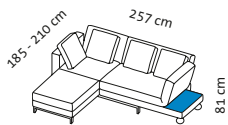

## four-two compact

Lc l + Drs r

Drs l + Lc r

H

optional  
mit 2 Tischmodulen

Lc l + Drs r

Drs l + Lc r

## four-two soft

Lc l + Drs r

Drs l + Lc r

Lc l + Drs r

Drs l + Lc r

Sitzhöhe: 43 cm  
seat height: 43 cm