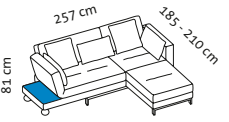

## four-two compact

Lc l + Drs r

Drs l + Lc r

H

optional  
mit 2 Tischmodulen

Lc l + Drs r

Drs l + Lc r

## four-two soft

Lc l + Drs r

Drs l + Lc r

Lc l + Drs r

Drs l + Lc r

Sitzhöhe: 43 cm  
seat height: 43 cm