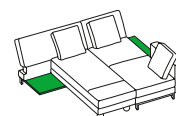

## four-two compact

Lc l + Drs r

Drs l + Lc r

H

optional  
mit 2 Tischmodulen

Lc l + Drs r

Drs l + Lc r

## four-two soft

Lc l + Drs r

Drs l + Lc r

Lc l + Drs r

Drs l + Lc r

Sitzhöhe: 43 cm  
seat height: 43 cm