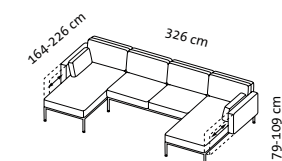

Eas l

Eas r

Lc 88 l + 2mDs r

2mDs l + Lc 88 r

Eas l + 2mDs r

2mDs l + Eas r

Lc 88 l + Ze 150 + Lc 88 r

Sitzhöhe: 45 cm
seat height: 45 cm

Sitzhöhe: 43 cm
seat height: 43 cm

roro medium – the original since 1998

Design Roland Meyer-Brühl

2m2Ds medium

1 Mfs r

1 Mfs l

Ze 75

E