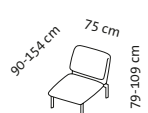

Eas l

Eas r

Lc 88 l + 2mDs r

2mDs l + Lc 88 r

Eas l + 2mDs r

2mDs l + Eas r

Lc 88 l + Ze 150 + Lc 88 r

Sitzhöhe: 45 cm
seat height: 45 cm

Sitzhöhe: 43 cm
seat height: 43 cm

roro medium – the original since 1998

Design Roland Meyer-Brühl

2m2Ds medium

1 Mfs r

1 Mfs l

Ze 75

E