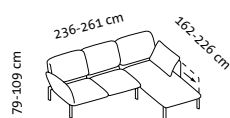

Eas l

Eas r

Lc 88 l + 2mDs r

2mDs l + Lc 88 r

Eas l + 2mDs r

2mDs l + Eas r

Lc 88 l + Ze 150 + Lc 88 r

Sitzhöhe: 45 cm
seat height: 45 cm

Lc 115 l

Lc 115 r

Lc 88 l + 2mDs r

2mDs l + Lc 88 r

Lc 115 l + 2mDs r

2mDs l + Lc 115 r

Lc 88 l + Ehts + 2mDs r

2mDs l + Ehts + Lc 88 r

Sitzhöhe: 43 cm
seat height: 43 cm

roro medium – the original since 1998

Design Roland Meyer-Brühl

2m2Ds medium

1 Mfs r

1 Mfs l

Ze 75

E