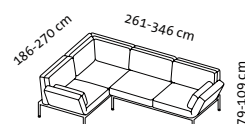

Eas l

Eas r

Lc 88 l + 2mDs r

2mDs l + Lc 88 r

Eas l + 2mDs r

2mDs l + Eas r

Lc 88 l + Ze 150 + Lc 88 r

Sitzhöhe: 45 cm
seat height: 45 cm