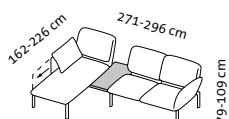

Eas l

Eas r

Lc 88 l + 2mDs r

2mDs l + Lc 88 r

Eas l + 2mDs r

2mDs l + Eas r

Lc 88 l + Ze 150 + Lc 88 r

Sitzhöhe: 45 cm
seat height: 45 cm

Lc 115 l

Lc 115 r

Lc 88 l + 2mDs r

2mDs l + Lc 88 r

Lc 115 l + 2mDs r

2mDs l + Lc 115 r

Lc 88 l + Ehts + 2mDs r

2mDs l + Ehts + Lc 88 r

Sitzhöhe: 43 cm
seat height: 43 cm

roro medium – the original since 1998

Design Roland Meyer-Brühl

2m2Ds medium

1 Mfs r

1 Mfs l

Ze 75

E