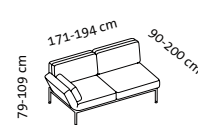

2m2Ds

2mDs r

2mDs l

Lc 88 l

Lc 88 r

Lc 115 l

Lc 115 r

H

Eas l

Eas r

Lc 88 l + 2mDs r

2mDs l + Lc 88 r

Eas l + 2mDs r

2mDs l + Eas r

Lc 88 l + Ze 150 + Lc 88 r

Sitzhöhe: 45 cm
seat height: 45 cm

Sitzhöhe: 43 cm
seat height: 43 cm

roro medium – the original since 1998

Design Roland Meyer-Brühl

2m2Ds medium

1 Mfs r

1 Mfs l

Ze 75

E

Lc 88 l + Ze 150 + Lc 88 r

Sitzhöhe: 43 cm
seat height: 43 cm