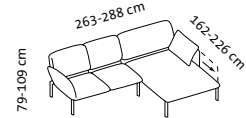

Eas l

Eas r

Lc 88 l + 2mDs r

2mDs l + Lc 88 r

Eas l + 2mDs r

2mDs l + Eas r

Lc 88 l + Ze 150 + Lc 88 r

Sitzhöhe: 45 cm
seat height: 45 cm

Lc 115 l

Lc 115 r

Lc 88 l + 2mDs r

2mDs l + Lc 88 r

Lc 115 l + 2mDs r

2mDs l + Lc 115 r

Lc 88 l + Ehts + 2mDs r

2mDs l + Ehts + Lc 88 r

Sitzhöhe: 43 cm
seat height: 43 cm

roro medium – the original since 1998

Design Roland Meyer-Brühl

2m2Ds medium

1 Mfs r

1 Mfs l

Ze 75

E