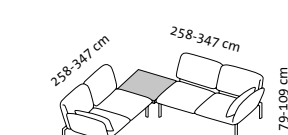

2mDs l + Etm + 2mDs r