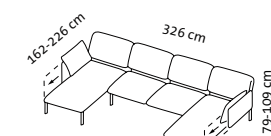

Eas l

Eas r

Lc 88 l + 2mDs r

2mDs l + Lc 88 r

Eas l + 2mDs r

2mDs l + Eas r

Lc 88 l + Ze 150 + Lc 88 r

Sitzhöhe: 45 cm
seat height: 45 cm

Sitzhöhe: 43 cm
seat height: 43 cm

roro medium – the original since 1998

Design Roland Meyer-Brühl

2m2Ds medium

1 Mfs r

1 Mfs l

Ze 75

E

Lc 88 l + Ze 150 + Lc 88 r

Sitzhöhe: 43 cm
seat height: 43 cm