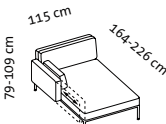

2m2Ds

2mDs r

2mDs l

Lc 88 l

Lc 88 r

Lc 115 l

Lc 115 r

H

Eas l

Eas r

Lc 88 l + 2mDs r

2mDs l + Lc 88 r

Eas l + 2mDs r

2mDs l + Eas r

Lc 88 l + Ze 150 + Lc 88 r

Sitzhöhe: 45 cm
seat height: 45 cm

Sitzhöhe: 43 cm
seat height: 43 cm

roro medium – the original since 1998

Design Roland Meyer-Brühl

2m2Ds medium

1 Mfs r

1 Mfs l

Ze 75

E

Lc 88 l + Ze 150 + Lc 88 r

Sitzhöhe: 43 cm
seat height: 43 cm