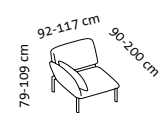

Eas l

Eas r

Lc 88 l + 2mDs r

2mDs l + Lc 88 r

Eas l + 2mDs r

2mDs l + Eas r

Lc 88 l + Ze 150 + Lc 88 r

Sitzhöhe: 45 cm
seat height: 45 cm

Sitzhöhe: 43 cm
seat height: 43 cm

roro medium – the original since 1998

Design Roland Meyer-Brühl

2m2Ds medium

1 Mfs r

1 Mfs l

Ze 75

E