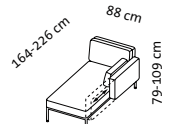

2m2Ds

2mDs r

2mDs l

Lc 88 l

Lc 88 r

Lc 115 l

Lc 115 r

H

Eas l

Eas r

Lc 88 l + 2mDs r

2mDs l + Lc 88 r

Eas l + 2mDs r

2mDs l + Eas r

Lc 88 l + Ze 150 + Lc 88 r

Sitzhöhe: 45 cm
seat height: 45 cm

Sitzhöhe: 43 cm
seat height: 43 cm

roro medium – the original since 1998

Design Roland Meyer-Brühl

2m2Ds medium

1 Mfs r

1 Mfs l

Ze 75

E

Lc 88 l + Ze 150 + Lc 88 r

Sitzhöhe: 43 cm
seat height: 43 cm