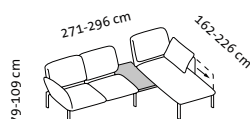

Eas l

Eas r

Lc 88 l + 2mDs r

2mDs l + Lc 88 r

Eas l + 2mDs r

2mDs l + Eas r

Lc 88 l + Ze 150 + Lc 88 r

Sitzhöhe: 45 cm
seat height: 45 cm

Lc 115 l

Lc 115 r

Lc 88 l + 2mDs r

2mDs l + Lc 88 r

Lc 115 l + 2mDs r

2mDs l + Lc 115 r

Lc 88 l + Ehts + 2mDs r

2mDs l + Ehts + Lc 88 r

Sitzhöhe: 43 cm
seat height: 43 cm

roro medium – the original since 1998

Design Roland Meyer-Brühl

2m2Ds medium

1 Mfs r

1 Mfs l

Ze 75

E